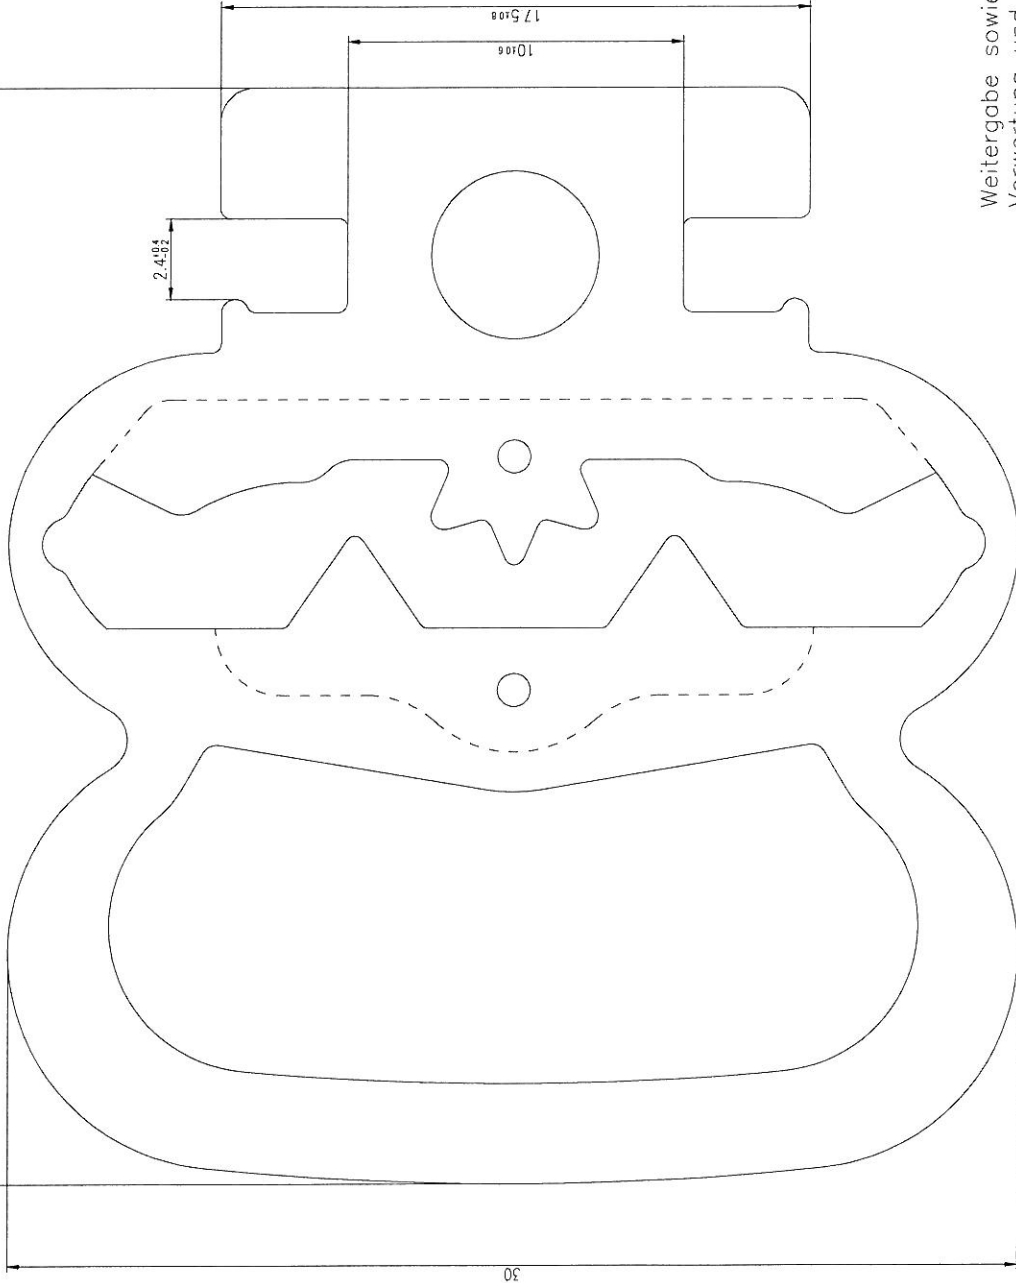

Gelbau GmbH & Co. KG  
Grandkaule 8-10  
D-53859 Niederkassel

Tel.: 0049 2208 / 94 55-0  
Fax: 0049 2208 / 94 55-51  
www.gelbau.com  
info@gelbau.com

32.7

100

Referenzmaße (mm)

3100.4026

Weitergabe sowie Vervielfältigung dieser Unterlage, Verwertung und Mitteilung ihres Inhaltes ist nicht gestattet, soweit nicht ausdrücklich zugestanden. Zuwiderhandlungen verpflichten zu Schadensersatz. Alle Rechte vorbehalten, insbesondere für den Fall einer Patenterteilung oder GM-Eintragung.