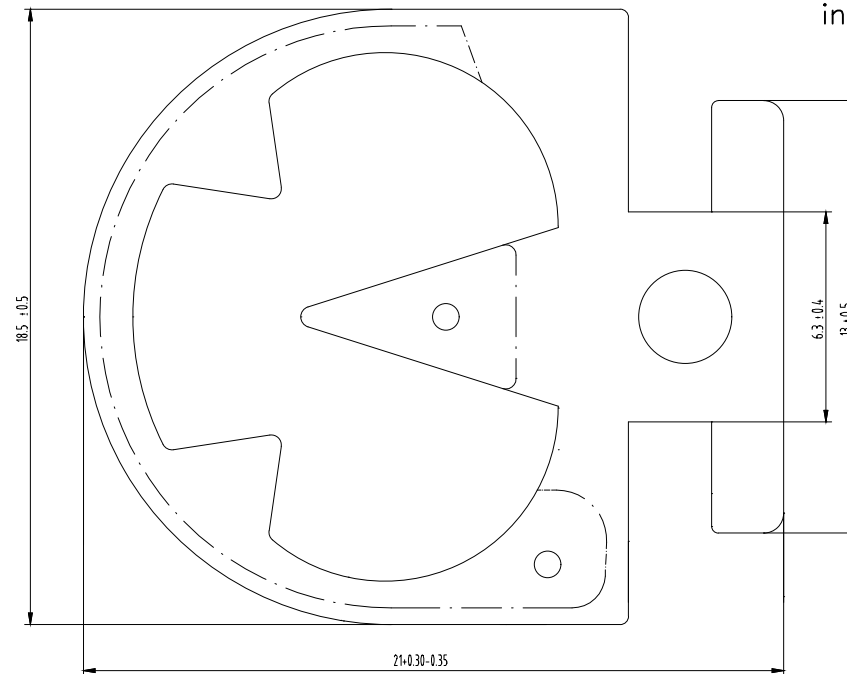

Gelbau GmbH & Co. KG  
Grandkaule 8-10  
53859 Niederkassel, Germany

Tel.: +49 2208 / 94 55-0  
Fax: +49 2208 / 94 55-51  
www.gelbau.com  
info@gelbau.com

3100.0118/3100.0118NF

Weitergabe sowie Vervielfältigung dieser Unterlage, Verwertung und Mitteilung ihres Inhaltes ist nicht gestattet, soweit nicht ausdrücklich zugestanden. Zuwiderhandlungen verpflichten zu Schadensersatz. Alle Rechte vorbehalten, insbesondere für den Fall einer Patenterteilung oder GM-Eintragung.